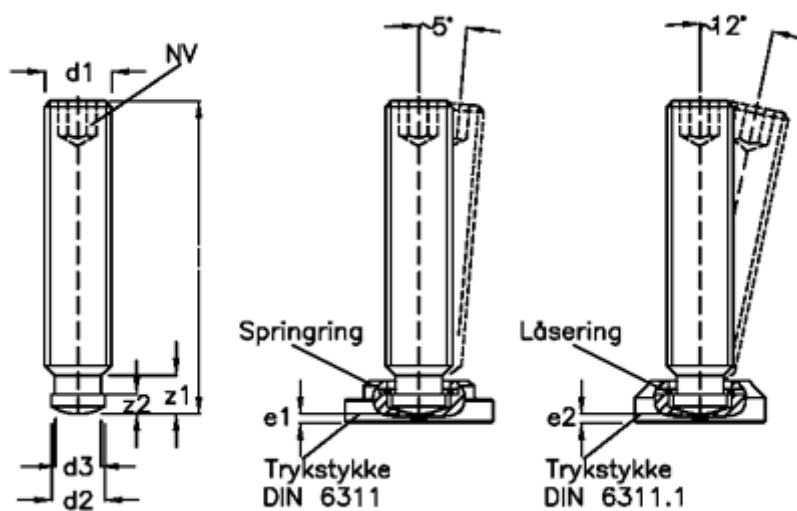

Varenummer: 20802713
 Beskrivelse: E+G Pinolskrue med kuglehoved
 DIN 6332-M16-70-SKN

Mål

d1	= M16	z2 = 5.0
d2	= 12	
d3	= 11.0	
e1	= 5.3	
e2	= 4.5	
Indvendig sekskant	= 8	
l1	= 70	
z1	= 10.6	